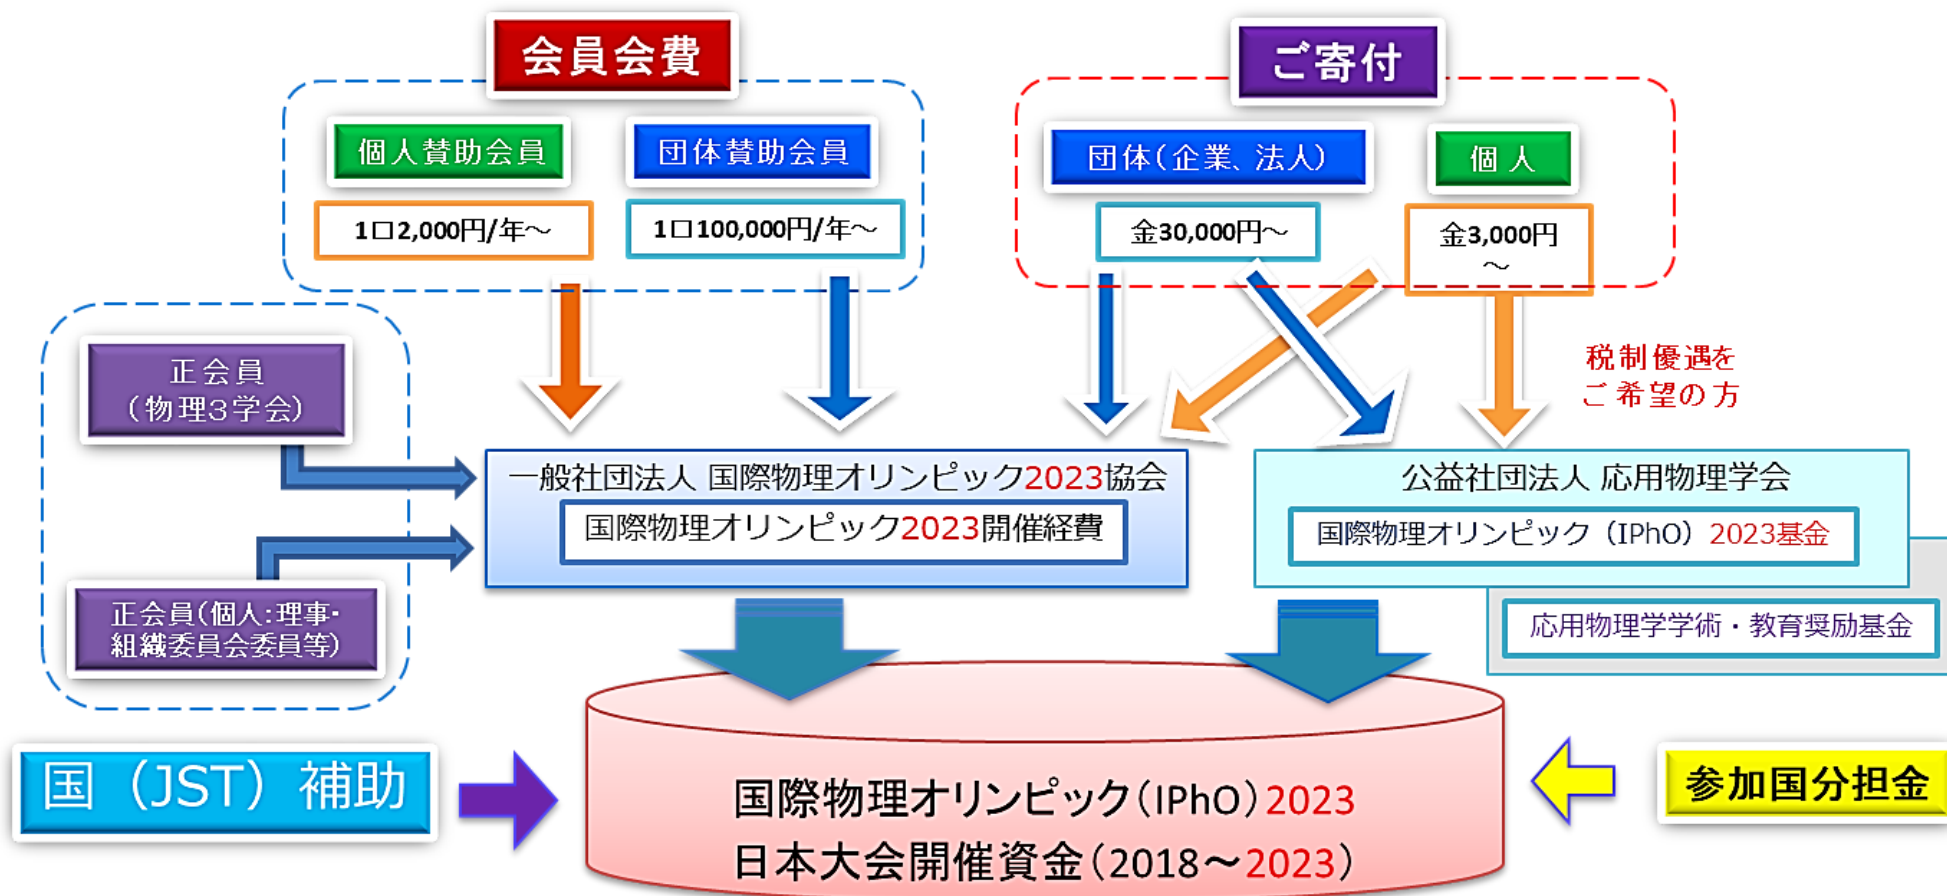

国際物理オリンピック2023日本大会開催資金の仕組み

ご支援総額 (会員会費 + 寄付金) が100万円以上の場合、**IPhO2023 スペシャルサポーター**にさせていただきます。
詳しくは、<https://ipho2023.jp/スペシャルサポーター/>

共催団体 **公益社団法人応用物理学会国際物理オリンピック (IPhO) 2023基金**にご寄付されますと、税制優遇措置が受けられます。詳しくは、<https://www.jsap.or.jp/future-fund>